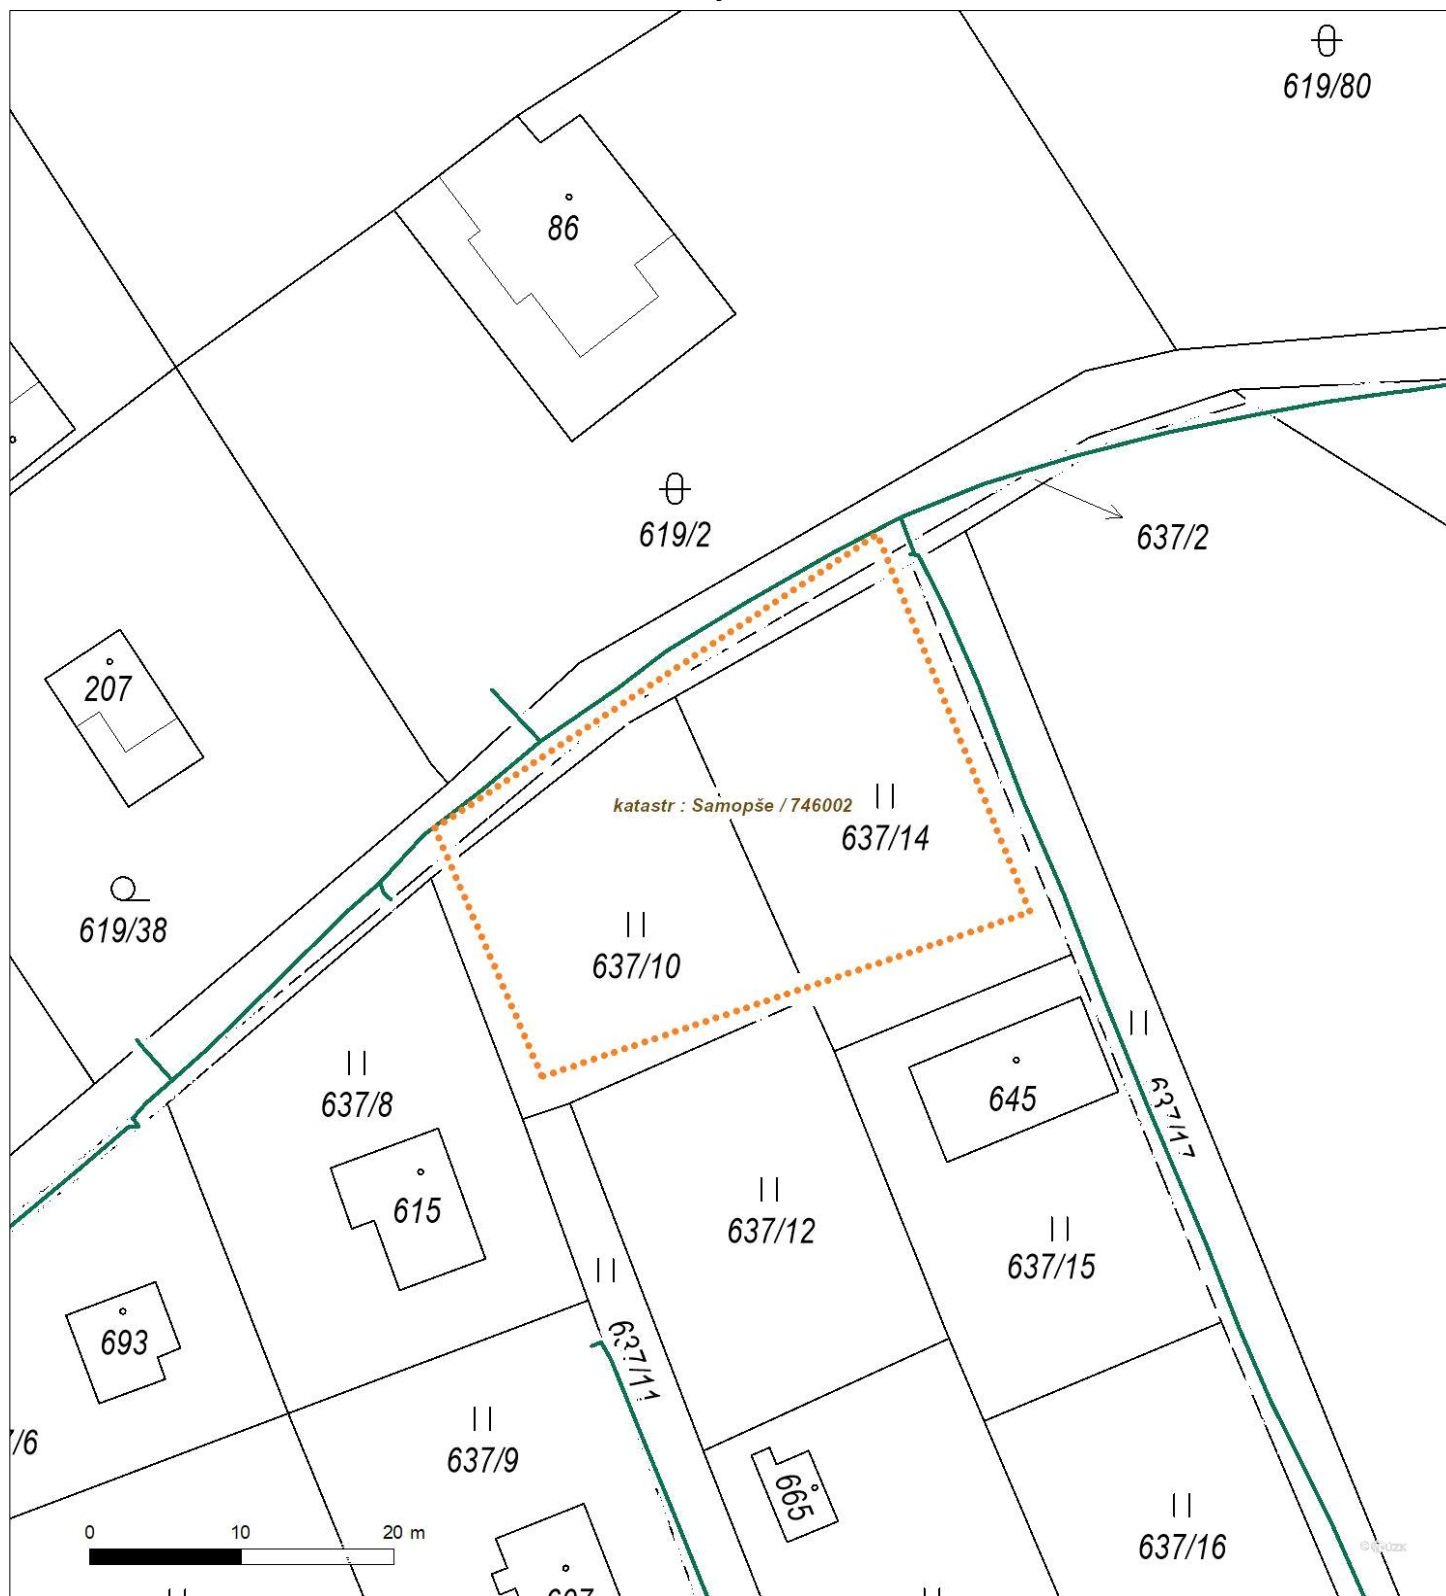

Platí pouze se sdělením číslo 0101920998.

Zakreslené polohy zařízení v příloze jsou pouze informativní.

## Situační výkres - list 1

Není-li zobrazena katastrální mapa, zadejte žádost znovu. Katastrální mapa je generována prostřednictvím externí WMS služby, jejíž provoz nezajišťuje společnost ČEZ Distribuce, a. s.